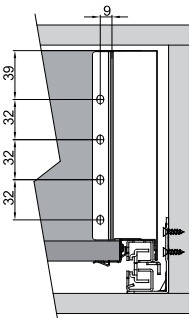

Nizek predal A

Montažni načrt predala za pritrnitev na stranico

Montažni načrt za pritrnitev hrbta predala

Montažni načrt za pritrnitev fronte

Montažni načrt vodilar

| NL | A |
|-----|-----|
| 300 | 192 |
| 350 | 192 |
| 400 | 192 |
| 450 | 192 |
| 500 | 224 |

Srednji predal B

Dimenzije poda in hrbta predala za debelino plošče 16 mm

LW - notranja mera omarice
NL - nominalna dimenzija vodila
LT - minimalna globina omarice

Visok predal C

Extra visok predal D

| | |
|----------|----------------------|
| H=68 mm | Nizek predal A |
| H=100 mm | Srednji predal B |
| H=151 mm | Visok predal C |
| H=183 mm | Extra visok predal D |