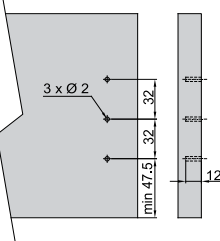

Nizek predal A

Montažni načrt predala za pritrnitev na stranico

Montažni načrt za pritrnitev hrbta predala

Montažni načrt za pritrnitev fronte

Montažni načrt vodilar

| NL | A |
|-----|-----|
| 300 | 192 |
| 350 | 192 |
| 400 | 192 |
| 450 | 192 |
| 500 | 224 |

Srednji predal B

Dimenzije poda in hrbta predala za debelino plošče 16 mm

LW - notranja mera omarice
NL - nominalna dimenzija vodila
LT - minimalna globina omarice

Visok predal C

Extra visok predal D

| | |
|----------|----------------------|
| H=68 mm | Nizek predal A |
| H=100 mm | Srednji predal B |
| H=151 mm | Visok predal C |
| H=183 mm | Extra visok predal D |