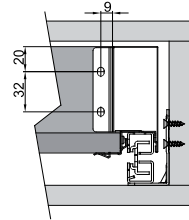

Montažni načrt za pritrnitev hrbta predala