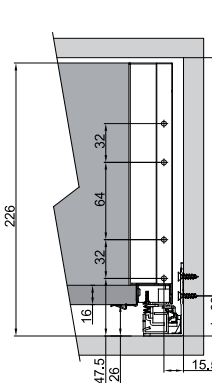

Nizek predal A

Montažni načrt predala za pritrnitev na stranico

Montažni načrt za pritrnitev hrbta predala

Montažni načrt za pritrnitev fronte

Montažni načrt vodilar

| NL | A |
|-----|-----|
| 300 | 192 |
| 350 | 192 |
| 400 | 192 |
| 450 | 192 |
| 500 | 224 |

Srednji predal B

Dimenzije poda in hrbta predala za debelino plošče 16 mm

LW - notranja mera omarice
NL - nominalna dimenzija vodila
LT - minimalna globina omarice

Visok predal C

Extra visok predal D

| | |
|----------|----------------------|
| H=68 mm | Nizek predal A |
| H=100 mm | Srednji predal B |
| H=151 mm | Visok predal C |
| H=183 mm | Extra visok predal D |