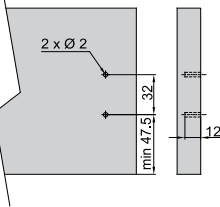

Nizek predal A

Montažni načrt predala za pritrnitev na stranico

Montažni načrt za pritrnitev hrbta predala

Montažni načrt za pritrnitev fronte

Montažni načrt vodilar

| NL | A |
|-----|-----|
| 300 | 192 |
| 350 | 192 |
| 400 | 192 |
| 450 | 192 |
| 500 | 224 |

Srednji predal B

Dimenzije poda in hrbta predala za debelino plošče 16 mm

LW - notranja mera omarice
NL - nominalna dimenzija vodila
LT - minimalna globina omarice

Visok predal C

Extra visok predal D

| | |
|----------|----------------------|
| H=68 mm | Nizek predal A |
| H=100 mm | Srednji predal B |
| H=151 mm | Visok predal C |
| H=183 mm | Extra visok predal D |