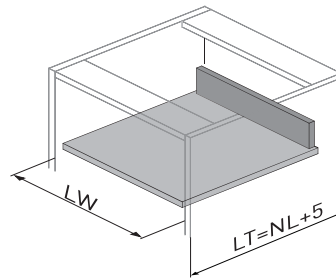

LINOS BOX - Extra visok predal D SET

|  L mm | siva | bela |
|---|------------------|-------------------|
| 450 | PB-LINOS-KPL450D | PB-LINOS-KPL450D1 |
| 500 | PB-LINOS-KPL500D | PB-LINOS-KPL500D1 |

Montažni načrt:

Nizek predal A

Montažni načrt predala za pritrnitev na stranico

Montažni načrt za pritrnitev hrbta predala

Montažni načrt za pritrnitev fronte

Montažni načrt vodilar

| NL | A |
|-----|-----|
| 300 | 192 |
| 350 | 192 |
| 400 | 192 |
| 450 | 192 |
| 500 | 224 |

Srednji predal B

Dimenzije poda in hrbta predala za debelino plošče 16 mm

LW - notranja mera omarice
NL - nominalna dimenzija vodila
LT - minimalna globina omarice

Visok predal C

Extra visok predal D

| | |
|----------|----------------------|
| H=68 mm | Nizek predal A |
| H=100 mm | Srednji predal B |
| H=151 mm | Visok predal C |
| H=183 mm | Extra visok predal D |