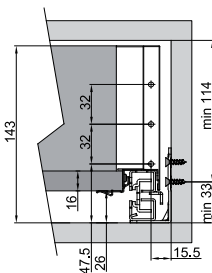

Nizek predal A

Montažni načrt predala za pritrnitev na stranico

Montažni načrt za pritrnitev hrbta predala

Montažni načrt za pritrnitev fronte

Montažni načrt vodilar

| NL | A |
|-----|-----|
| 300 | 192 |
| 350 | 192 |
| 400 | 192 |
| 450 | 192 |
| 500 | 224 |

Srednji predal B

Dimenzije poda in hrbta predala za debelino plošče 16 mm

LW - notranja mera omarice
NL - nominalna dimenzija vodila
LT - minimalna globina omarice

Visok predal C

Extra visok predal D

| | |
|----------|----------------------|
| H=68 mm | Nizek predal A |
| H=100 mm | Srednji predal B |
| H=151 mm | Visok predal C |
| H=183 mm | Extra visok predal D |