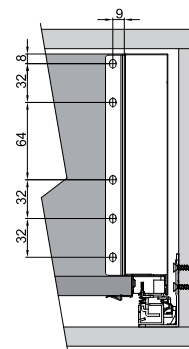

Srednji predal B

Dimenzije poda in hrbta predala za debelino plošče 16 mm

LW - notranja mera omarice
NL - nominalna dimenzija vodila
LT - minimalna globina omarice

Visok predal C

Extra visok predal D

| | |
|----------|----------------------|
| H=68 mm | Nizek predal A |
| H=100 mm | Srednji predal B |
| H=151 mm | Visok predal C |
| H=183 mm | Extra visok predal D |