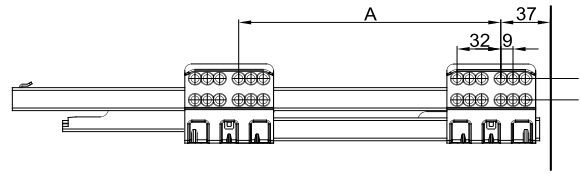

Nizek predal A

Montažni načrt predala za pritrnitev na stranico

Montažni načrt za pritrnitev hrbta predala

Montažni načrt za pritrnitev fronte

Montažni načrt vodilar

| NL | A |
|-----|-----|
| 300 | 192 |
| 350 | 192 |
| 400 | 192 |
| 450 | 192 |
| 500 | 224 |

Srednji predal B

Dimenzije poda in hrbta predala za debelino plošče 16 mm

LW - notranja mera omarice
NL - nominalna dimenzija vodila
LT - minimalna globina omarice

Visok predal C

Extra visok predal D

| | |
|----------|----------------------|
| H=68 mm | Nizek predal A |
| H=100 mm | Srednji predal B |
| H=151 mm | Visok predal C |
| H=183 mm | Extra visok predal D |