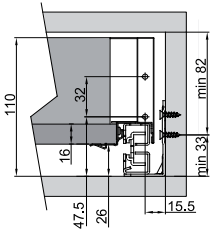

Montažni načrt:

Nizek predal A

Montažni načrt predala za pritrnitev na stranico