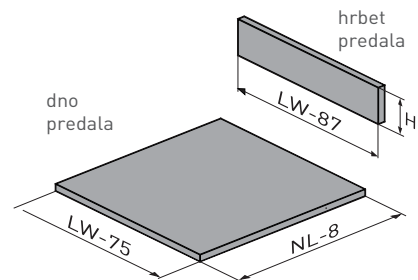

Nizek predal A

Montažni načrt predala za pritrnitev na stranico

Montažni načrt za pritrnitev hrbta predala

Montažni načrt za pritrnitev fronte

Montažni načrt vodilar

| NL | A |
|-----|-----|
| 300 | 192 |
| 350 | 192 |
| 400 | 192 |
| 450 | 192 |
| 500 | 224 |

Srednji predal B

Dimenzije poda in hrbta predala za debelino plošče 16 mm

LW - notranja mera omarice
NL - nominalna dimenzija vodila
LT - minimalna globina omarice

Visok predal C

Extra visok predal D

| | |
|----------|----------------------|
| H=68 mm | Nizek predal A |
| H=100 mm | Srednji predal B |
| H=151 mm | Visok predal C |
| H=183 mm | Extra visok predal D |