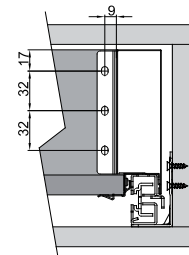

Nizek predal A

Montažni načrt predala za pritrnitev na stranico

Montažni načrt za pritrnitev hrbta predala

Montažni načrt za pritrnitev fronte

Montažni načrt vodilar

| NL | A |
|-----|-----|
| 300 | 192 |
| 350 | 192 |
| 400 | 192 |
| 450 | 192 |
| 500 | 224 |

Srednji predal B

Dimenzije poda in hrbta predala za debelino plošče 16 mm

LW - notranja mera omarice
NL - nominalna dimenzija vodila
LT - minimalna globina omarice

Visok predal C

Extra visok predal D

| | |
|----------|----------------------|
| H=68 mm | Nizek predal A |
| H=100 mm | Srednji predal B |
| H=151 mm | Visok predal C |
| H=183 mm | Extra visok predal D |