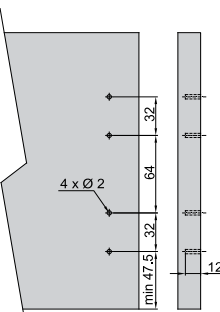

Nizek predal A

Montažni načrt predala za pritrnitev na stranico

Montažni načrt za pritrnitev hrbta predala

Montažni načrt za pritrnitev fronte

Montažni načrt vodilar

| NL | A |
|-----|-----|
| 300 | 192 |
| 350 | 192 |
| 400 | 192 |
| 450 | 192 |
| 500 | 224 |

Srednji predal B

Dimenzije poda in hrbta predala za debelino plošče 16 mm

LW - notranja mera omarice
NL - nominalna dimenzija vodila
LT - minimalna globina omarice

Visok predal C

Extra visok predal D

| | |
|----------|----------------------|
| H=68 mm | Nizek predal A |
| H=100 mm | Srednji predal B |
| H=151 mm | Visok predal C |
| H=183 mm | Extra visok predal D |