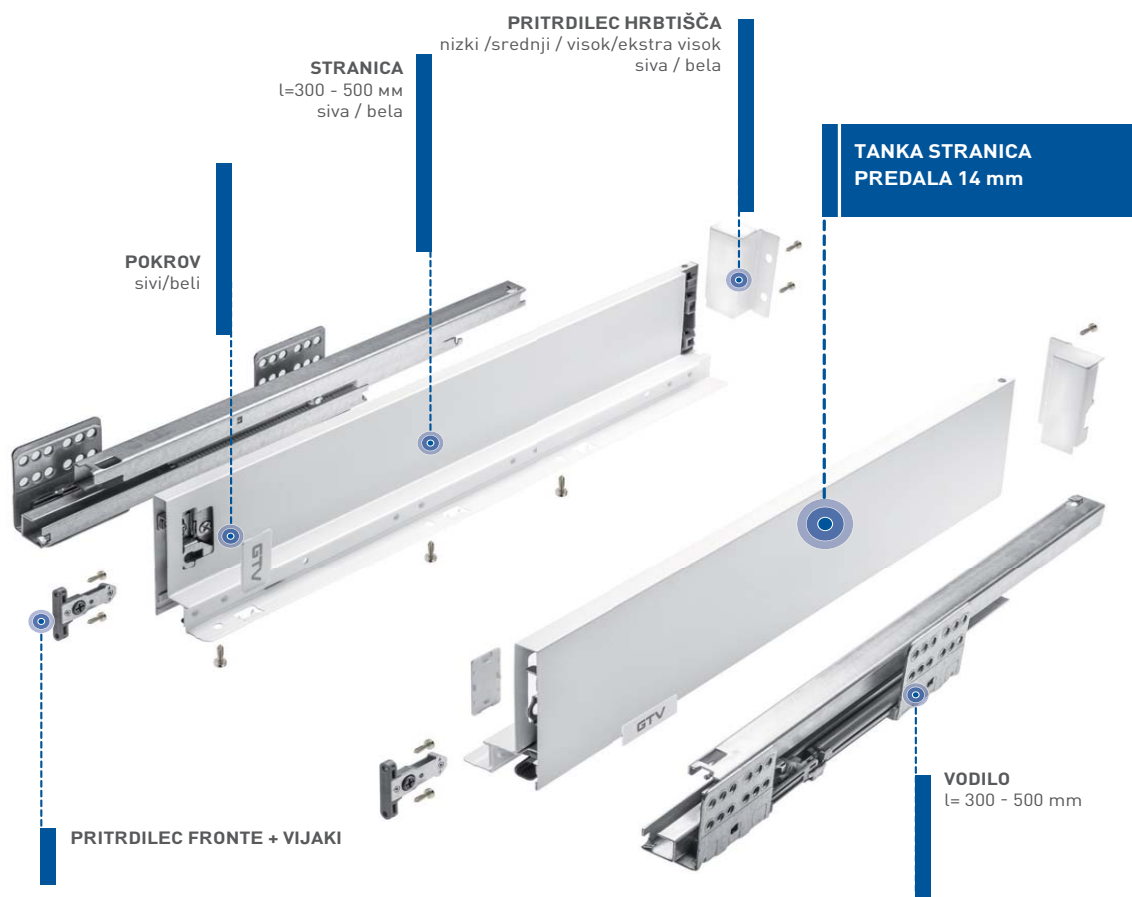

POHIŠTVENO OKOVJE

LINOS BOX

**STIL
IN UDOBJE
V VAŠEM
POHIŠTVU**

www.kit-t.si

Stil in udobje v vašem pohištvu

SLO LINOS BOX je popolnoma nov sistem predalov visoke kakovosti in edinstvenega designa.

Ravne in gladke stranice poudarjajo eleganco in se prilegajo vsakemu pohištvu. Predali imajo ultra tanke stranice, Uporabnik pridobi dodaten prostor v predalu. Sistem predalov temelji na zanesljivem mehanizmu za mehko zapiranje, štirimi višinami in visoko nosilnostjo 40 KG.

LINOS BOX sistem predalov ponuja udobje in zanesljivost končnim uporabnikom.

V vodilu že sinhron, različne dolžine in 4 različne višine

GARANCIJA: 5 let

Set :

Tehnične značilnosti:

- POPOLNI IZVLEK
- MEHKO ZAPIRANJE
- VERTIKALNA IN HORIZONTALNA NASTAVITEV
- DEBELINA STRANICE – 14 MM
- SINHRON V VODILU

300 - 500

pločevina

bela

84, 116, 167, 199

40 KG

LINOS BOX - Nizek predal A SET

|  L mm | siva | bela |
|---|------------------|-------------------|
| 300 | PB-LINOS-KPL300A | PB-LINOS-KPL300A1 |
| 350 | PB-LINOS-KPL350A | PB-LINOS-KPL350A1 |
| 400 | PB-LINOS-KPL400A | PB-LINOS-KPL400A1 |
| 450 | PB-LINOS-KPL450A | PB-LINOS-KPL450A1 |
| 500 | PB-LINOS-KPL500A | PB-LINOS-KPL500A1 |

LINOS BOX - Extra visok predal D SET

|  L mm | siva | bela |
|---|------------------|-------------------|
| 450 | PB-LINOS-KPL450D | PB-LINOS-KPL450D1 |
| 500 | PB-LINOS-KPL500D | PB-LINOS-KPL500D1 |

Montažni načrt: