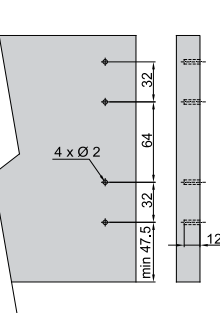

Nizek predal A

Montažni načrt predala za pritrnitev na stranico

Montažni načrt za pritrnitev hrbta predala

Montažni načrt za pritrnitev fronte

Montažni načrt vodilar

| NL | A |
|-----|-----|
| 300 | 192 |
| 350 | 192 |
| 400 | 192 |
| 450 | 192 |
| 500 | 224 |

Srednji predal B

Dimenzije poda in hrbta predala za debelino plošče 16 mm

LW - notranja mera omarice
NL - nominalna dimenzija vodila
LT - minimalna globina omarice

Visok predal C

Extra visok predal D

| | |
|----------|----------------------|
| H=68 mm | Nizek predal A |
| H=100 mm | Srednji predal B |
| H=151 mm | Visok predal C |
| H=183 mm | Extra visok predal D |