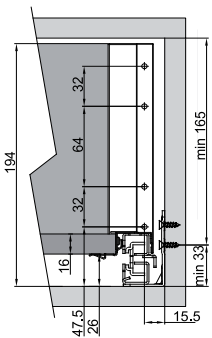

Nizek predal A

Montažni načrt predala za pritrnitev na stranico

Montažni načrt za pritrnitev hrbta predala

Montažni načrt za pritrnitev fronte

Montažni načrt vodilar

| NL | A |
|-----|-----|
| 300 | 192 |
| 350 | 192 |
| 400 | 192 |
| 450 | 192 |
| 500 | 224 |

Srednji predal B

Dimenzije poda in hrbta predala za debelino plošče 16 mm

LW - notranja mera omarice
NL - nominalna dimenzija vodila
LT - minimalna globina omarice

Visok predal C

Extra visok predal D

| | |
|----------|----------------------|
| H=68 mm | Nizek predal A |
| H=100 mm | Srednji predal B |
| H=151 mm | Visok predal C |
| H=183 mm | Extra visok predal D |